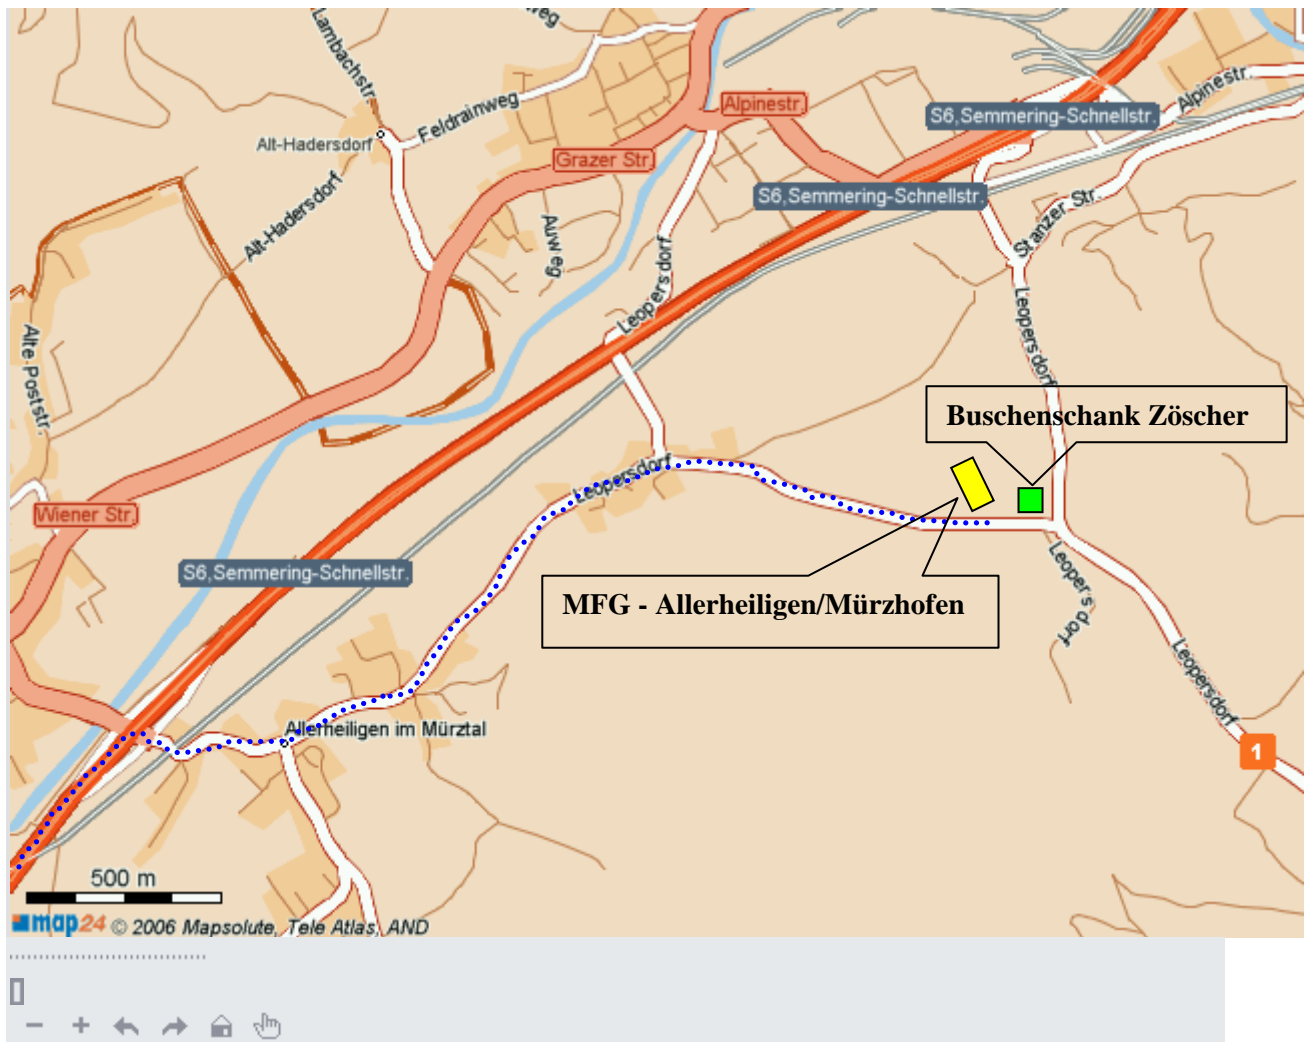

Route von Bruck/Mur kommend in Richtung Wien!

Sie verlassen die S6 bei der Abfahrt Allerheiligen. Nach der Abfahrt fahren sie links in die Ortschaft Allerheiligen im Mürztal und folgen der Straße. Nach ca. 1km kommt die Ortschaft Leopersdorf und nach weiteren 500m sind sie bei unserem Flugplatz angekommen. Rechts neben der Strasse sind Parkplätze und die Buschenschank „Zöscher“ ist nur wenige Gehminuten entfernt.

Route von Wien kommend in Richtung Bruck/Mur!

Sie verlassen die S6 bei Kindbergdörfel und biegen dann Links ab. Folgen sie dieser Straße bis zum Kreisverkehr. Beim Kreisverkehr fahren sie gerade aus und nach ca. 1km kommt rechts eine Abzweigung Richtung Leopersdorf. Hier ist auch die Buschenschank „Zöscher“! Nach ca. 200m sind sie beim Flugplatz angekommen.